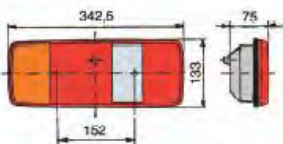

mercedes ficha universal

785 50 039

FAROLIM RINDER TRASEIRO DIR.