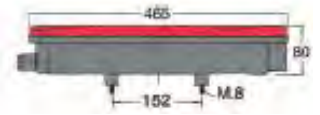

renault man daf

758 50 039

FAROLIM T/ EUROPOINT